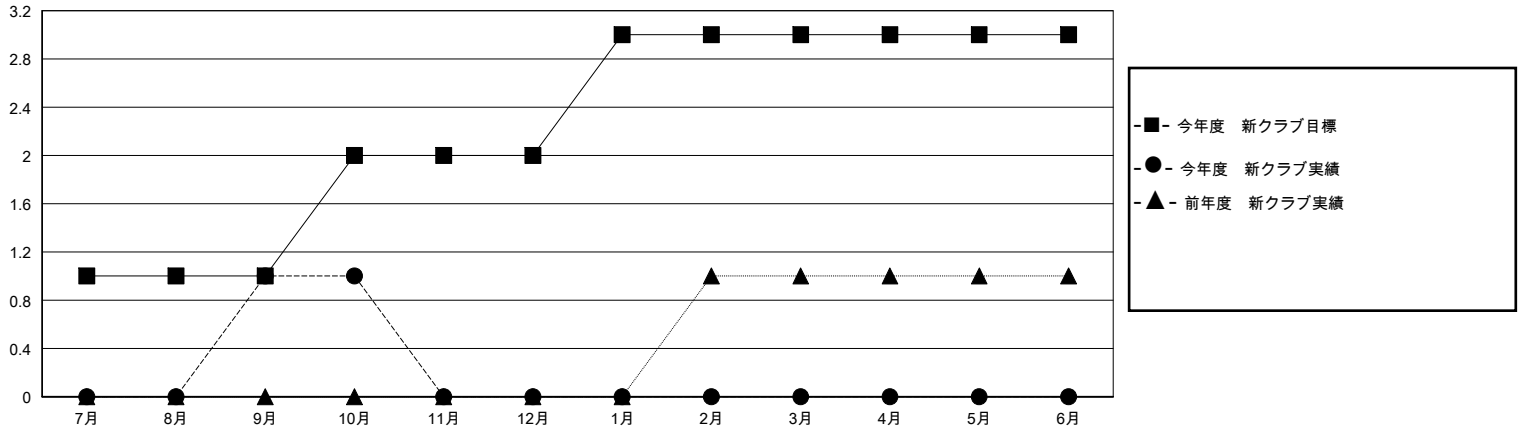

# MONTHLY MEMBERSHIP PROGRESS REPORT

District 330 A

Results as of: 10/31/2023

GMT:

地域 JAPAN

GMT会則地域

クラブ				名			
結果：2023-2024				結果：2023-2024			
四半期	新クラブ目標	新クラブ	解散クラブ	四半期	会員純増目標	会員増強実績	退会者(転籍を含む)実際
7月/8月/9月	1	1	0	7月/8月/9月	180	169	143
10月/11月/12月	1	0	0	10月/11月/12月	200	36	57
1月/2月/3月	1	0	0	1月/2月/3月	180	0	0
4月/5月/6月	0	0	0	4月/5月/6月	80	0	0

新クラブ目標及び実績累計

会員目標及び実績累計

解散クラブ: 0

65 CLUBS OF 187 一名以上の新会員を登録

男女別

男性 3,848 (72.02%)  
女性 1,494 (27.96%)

退会者

物故会員	21
クラブ解散	0
その他	179
合計	200