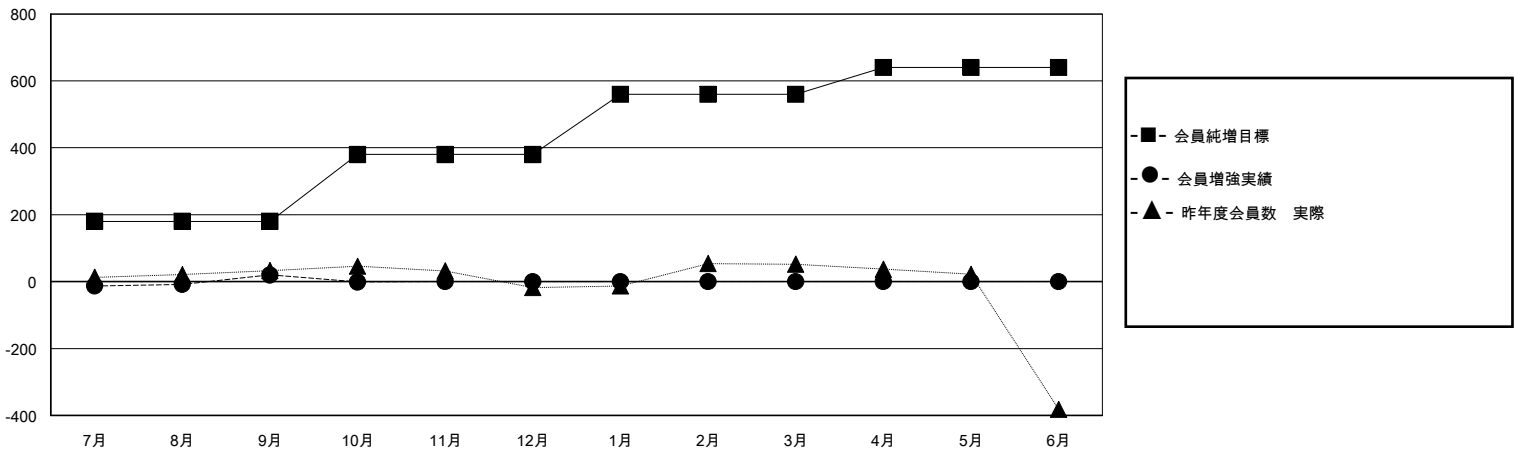

# MONTHLY MEMBERSHIP PROGRESS REPORT

District 330 A

Results as of: 10/31/2023

GMT:

地域 JAPAN

GMT会則地域

クラブ				名			
結果：2023-2024				結果：2023-2024			
四半期	新クラブ目標	新クラブ	解散クラブ	四半期	会員純増目標	会員増強実績	退会者(転籍を含む)実際
7月/8月/9月	1	1	0	7月/8月/9月	180	169	143
10月/11月/12月	1	0	0	10月/11月/12月	200	36	57
1月/2月/3月	1	0	0	1月/2月/3月	180	0	0
4月/5月/6月	0	0	0	4月/5月/6月	80	0	0

新クラブ目標及び実績累計

会員目標及び実績累計

解散クラブ: 0

65 CLUBS OF 187 一名以上の新会員を登録

男女別

男性 3,848 (72.02%)  
女性 1,494 (27.96%)

退会者

物故会員	21
クラブ解散	0
その他	179
合計	200